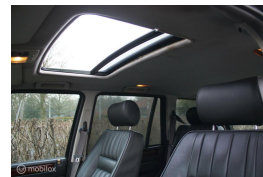

Land Rover Range Rover 4.6 Vogue

Marge

Kenteken	24FJRH
Brandstof	Benzine
Bouwjaar	2000
Tellerstand	378457 KM
Carrosserie	SUV
Transmissie	Automaat
Wegenbelasting	€ 502 - 543 per kwartaal
Kleur	Groen
Kleur interieur	zwart
Aantal deuren	5
Aantal zitplaatsen	7
Aantal cilinders	8
Cilinderinhoud	4554cc
Vermogen	160kW / 218pk
Aandrijving	Vierwielaandrijving
Gem. verbruik	16.4l / 100km
Gewicht	2000kg
Topsnelheid	196km

Selectie van opties en accessoires

- Elektrisch schuif-/kanteldak
- Elektrische ramen voor en achter
- Achterruitwisser en sproeier
- Lederen bekleding
- Boordcomputer
- Cruise control
- Mistlampen voor
- Koplampreiniging
- Voorstoelen verwarmd
- Gordelspanners
- Houtafwerking interieur
- Lederen stuurwiel
- Buitenspiegels in carrosseriekleur
- Derde remlicht
- Anti Blokkeer Systeem
- Anti doorSlip Regeling
- Stuurbekrachtiging
- Bestuurdersairbag
- Zij airbag(s) voor
- Alarmsysteem
- Achterbank in delen neerklapbaar
- Hoofdsteunen voor en achter
- Passagiersairbag
- Alarm klasse 1 (startblokkering)
- Buitenspiegels elektrisch verstel- en verwarmbaar
- Airco (automatisch)
- Luchtvering
- Centrale vergrendeling met afstandsbediening
- Bestuurdersstoel in hoogte verstelbaar
- Stuur verstelbaar
- Lendesteunen (verstelbaar)
- Armsteun voor
- Armsteun achter
- Lichtmetalen velgen 16"
- Elektrisch verstelb. bestuurdersstoel met geheugen
- Elektrisch verstelb. passagiersstoel met geheugen
- Gordels in hoogte verstelbaar
- Binnenspiegel automatisch dimmend
- Buitenspiegel(s) automatisch dimmend

Interesse? Bel met **+31 6 33659418**

ASSET Youngtimers & Oldtimers
Bovenweg 7D
8084PB 't Harde