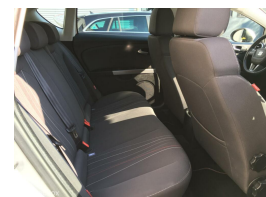

Seat Leon 1.2 TSI Ecomotive Reference

€7.000,00

Marge

Kenteken	ZF661G
Brandstof	Benzine
Bouwjaar	2011
Tellerstand	116619 KM
Carrosserie	Hatchback
Transmissie	Handgeschakeld
Wegenbelasting	€ 141 - 158 per kwartaal
Kleur	Wit
Aantal deuren	5
Aantal zitplaatsen	5
Aantal cilinders	4
Cilinderinhoud	1197cc
Vermogen	77kW / 105pk
Aandrijving	Voorwielaandrijving
Gem. verbruik	5.4l / 100km
Gewicht	1180kg
Topsnelheid	187km
Koppel	175nm
Max toeren p/m	5000