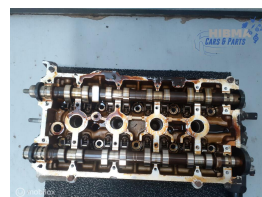

€100,00

Marge

Tellerstand 161224

Selectie van opties en accessoires