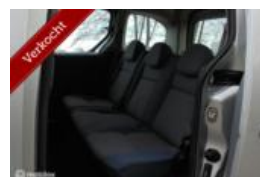

# Citroen Berlingo combi 1.6 HDIF Multispace

€0,01

Marge

Kenteken	55KKF6
Brandstof	Diesel
Bouwjaar	2010
Carrosserie	MPV
Transmissie	Handgeschakeld
Wegenbelasting	€ 376 - 399 per kwartaal
Kleur	Grijs
Aantal deuren	5
Aantal zitplaatsen	5
Aantal cilinders	4
Cilinderinhoud	1560cc
Vermogen	66kW / 90pk
Aandrijving	Voorwielaandrijving
Gem. verbruik	5.3l / 100km
Gewicht	1404kg
Topsnelheid	160km
Koppel	215nm
Max toeren p/m	4000