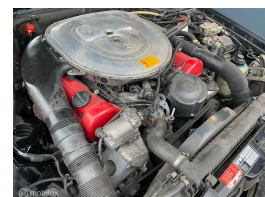

Mercedes W126 560 SEC Brabus

Marge

Brandstof	Benzine
Bouwjaar	1988
Transmissie	Automaat
Kleur	Zwart
Kleur interieur	zwart
Aantal deuren	2
Aantal cilinders	8
Cilinderinhoud	5547cc
Vermogen	205kW / 279pk
Aandrijving	Achterwielaandrijving