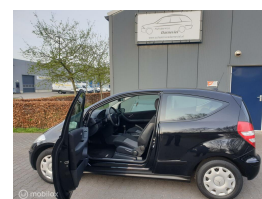

Mercedes A-klasse 150 Classic

€3.250,00

Marge

Kenteken	44RZGF
Brandstof	Benzine
Bouwjaar	2005
Tellerstand	165042 KM
Carrosserie	MPV
Transmissie	Handgeschakeld
Wegenbelasting	€ 119 - 133 per kwartaal
Aantal deuren	3
Aantal zitplaatsen	5
Aantal cilinders	4
Cilinderinhoud	1498cc
Vermogen	70kW / 95pk
Aandrijving	Voorwielaandrijving
Gem. verbruik	6.2l / 100km
Gewicht	1095kg
Topsnelheid	175km
Koppel	140nm
Max toeren p/m	5200