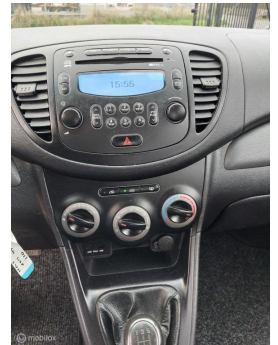

Hyundai i10 1.0 i-Drive

€3.950,00

Marge

Kenteken	7KRX86
Brandstof	Benzine
Bouwjaar	2013
Tellerstand	124790 KM
Carrosserie	Hatchback
Transmissie	Handgeschakeld
Wegenbelasting	€ 75 - 83 per kwartaal
Kleur	Grijs
Aantal deuren	5
Aantal zitplaatsen	5
Aantal cilinders	3
Cilinderinhoud	998cc
Vermogen	51kW / 69pk
Aandrijving	Voorwielaandrijving
Gem. verbruik	4.2l / 100km
Gewicht	863kg
Topsnelheid	149km
Koppel	95nm
Max toeren p/m	6200

Selectie van opties en accessoires

- Elektrische ramen voor
- Centrale deurvergrendeling
- Buitenspiegels in carrosseriekleur
- Anti Blokkeer Systeem
- Stuurbekrachtiging
- Bestuurdersairbag
- Passagiersairbag
- Alarm klasse 1(startblokkering)
- Bestuurdersstoel in hoogte verstelbaar
- Bumpers in carrosseriekleur
- Start/stop systeem
- Radio-CD/MP3 speler
- Elektronische remkrachtverdeling
- Dakspoiler
- Multimedia-voorbereiding
- Achterbank in delen neerklapbaar.
- Achterruitwisser
- Buitenspiegel rechts
- Metaalkleur