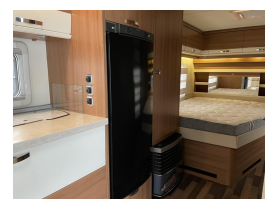

# Tabbert Bellini 620 W26

€23.500,00

Marge

Kenteken 42WBT6

Bouwjaar 2016

Gewicht 1710kg

## Selectie van opties en accessoires

- Aantal slaapplekken 4
- Airco
- ALKO Trailer control ( ATC )
- Boiler
- Buitenlamp
- Chemisch toilet
- Combicassettes
- Dakluik
- Dakluik groot
- Disselafdekking
- Douche
- Douchebak
- Elektronisch stabiliteitssysteem
- Gascomfoor ( aantal pitten 3 )
- Horren
- Indirecte verlichting
- Koelkast
- Ladekast
- Lattenbodem ( op te klappen icm bergruimte )
- Leeslampjes
- Lengte bed
- Zwaar neuswiel
- Zonwering
- Zo meenemen prijs!
- Vriesvak
- Verzwaarde steunen
- Verwarming
- Toilet/wasruimte
- Vast bed
- Stabilisator
- Schoonwatertank ( vast )
- Schokbreker
- Sanitair: Midden opstelling
- Rondzit
- Ringverwarming
- Reservewiel
- Omvormer of lader
- Middenkeuken
- Licht metalen vellen