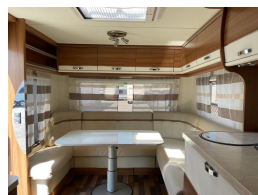

# Tabbert Bellini 620 W26

€22.950,00

Marge

Kenteken 42WBT6

Bouwjaar 2016

Kleur Wit

Gewicht 1710kg

## Selectie van opties en accessoires

- Aantal slaappleatsen 4
- Airco
- ALKO Trailer control ( ATC )
- Boiler
- Buitenlamp
- Chemisch toilet
- Combicassettes
- Dakluik
- Dakluik groot
- Disselafdekking
- Douche
- Douchebak
- Elektronisch stabiliteitssysteem
- Gascomfoor ( aantal pitten 3 )
- Horren
- Indirecte verlichting
- Koelkast
- Ladekast
- Lattenbodem ( op te klappen icm bergruimte )
- Leeslampjes
- Lengte bed
- Zwaar neuswiel
- Zonwering
- Zo meenemen prijs!
- Vriesvak
- Verzwaarde steunen
- Verwarming
- Toilet/wasruimte
- Vast bed
- Stabilisator
- Schoonwatertank ( vast )
- Schokbreker
- Sanitair: Midden opstelling
- Rondzit
- Ringverwarming
- Reservewiel
- Omvormer of lader
- Middenkeuken
- Licht metalen velgen