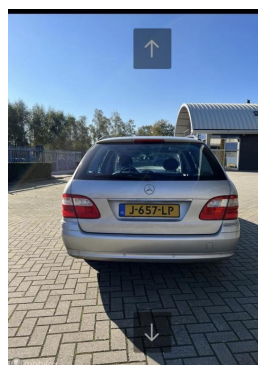

Mercedes E-klasse Combi 320 Avantgarde

Marge

Kenteken	J657LP
Brandstof	Benzine
Bouwjaar	2003
Tellerstand	233890 KM
Carrosserie	Station
Transmissie	Automaat
Wegenbelasting	€ 250 - 283 per kwartaal
Kleur	Grijs
Kleur interieur	zwart
Aantal deuren	5
Aantal zitplaatsen	5
Aantal cilinders	6
Cilinderinhoud	3199cc
Vermogen	165kW / 225pk
Aandrijving	Achterwielaandrijving

Selectie van opties en accessoires

Gem. verbruik	10.6l / 100km
Gewicht	1685kg
Topsnelheid	233km
Koppel	315nm
Max toeren p/m	5600

- Elektrische ramen voor en achter
- Dakrails
- Boordcomputer
- Cruise control
- Niveauregelina