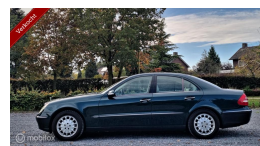

# Mercedes E-klasse 240 Avantgarde

€1,00

Marge

Kenteken	93JRVL
Brandstof	Benzine
Bouwjaar	2002
Tellerstand	222073 KM
Carrosserie	Sedan
Transmissie	Automaat
Wegenbelasting	€ 207 - 233 per kwartaal
Kleur	Groen
Aantal deuren	4
Aantal zitplaatsen	5
Aantal cilinders	6
Cilinderinhoud	2597cc
Vermogen	130kW / 177pk
Aandrijving	Achterwielaandrijving
Gem. verbruik	10.3l / 100km
Gewicht	1505kg
Topsnelheid	231km
Koppel	240nm
Max toeren p/m	5700