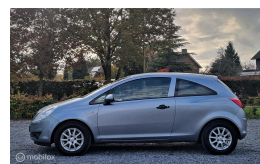

Opel Corsa 1.0-12V Selection

€2.999,00

Marge

Kenteken	NL643X
Brandstof	Benzine
Bouwjaar	2009
Tellerstand	185037 KM
Carrosserie	Hatchback
Transmissie	Handgeschakeld
Wegenbelasting	€ 97 - 108 per kwartaal
Kleur	Grijs
Aantal deuren	3
Aantal zitplaatsen	5
Aantal cilinders	3
Cilinderinhoud	998cc
Vermogen	44kW / 60pk
Aandrijving	Voorwielaandrijving
Gem. verbruik	5.6l / 100km
Gewicht	1000kg
Topsnelheid	150km
Koppel	88nm
Max toeren p/m	5600