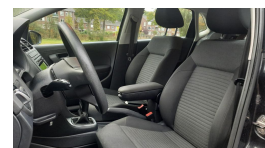

Volkswagen Polo 1.2 TSI BlueMotion Comfortline

€0,00

Marge

Kenteken	22XHD7
Brandstof	Benzine
Bouwjaar	2012
Tellerstand	197265 KM
Carrosserie	Hatchback
Transmissie	Handgeschakeld
Wegenbelasting	€ 97 - 108 per kwartaal
Kleur	Zwart
Aantal deuren	5
Aantal zitplaatsen	5
Aantal cilinders	4
Cilinderinhoud	1197cc
Vermogen	66kW / 90pk
Aandrijving	Voorwielaandrijving
Gem. verbruik	4.9l / 100km
Gewicht	1007kg
Topsnelheid	182km
Koppel	160nm
Max toeren p/m	4500