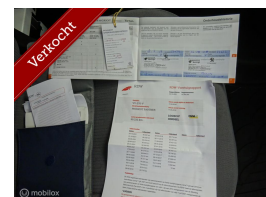

Peugeot Partner bestel 120 1.6 BlueHDi 75 L1 Première 99 DKM !!!!!

€1,00

Excl. BTW

Kenteken	VV276V
Brandstof	Diesel
Bouwjaar	2016
Tellerstand	100670 KM
Carrosserie	Bestel
Transmissie	Handgeschakeld
Wegenbelasting	€ 89 per kwartaal
Aantal deuren	4
Aantal zitplaatsen	2
Aantal cilinders	4
Cilinderinhoud	1560cc
Vermogen	55kW / 75pk
Gem. verbruik	4.3l / 100km
Gewicht	1267kg
Topsnelheid	158km

Selectie van opties en accessoires

- Elektrische ramen voor
- Boordcomputer
- Cruise control
- Regensensor
- Buitenspiegels in carrosseriekleur
- Anti Blokkeer Systeem
- Airco
- Bestuurdersairbag
- Zijschuifdeur rechts
- Alarm klasse 1(startblokkering)
- Buitenspiegels elektrisch verstelbaar
- Centrale deurvergrendeling met afstandsbediening
- Bestuurdersstoel in hoogte verstelbaar
- Stuur verstelbaar
- Radio CD speler
- Armsteun voor
- Dimlichten automatisch
- Elektronisch Stabiliteits Programma
- Multimedia-voorbereiding
- Bluetooth telefoonvoorbereiding
- LED dagrijverlichting
- Buitenspiegel rechts
- Getint glas
- Stuurbevestiging