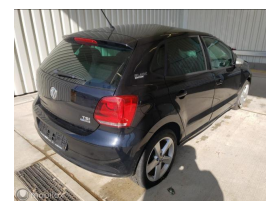

Volkswagen Polo 1.2 TSI BlueMotion Comfortline

Marge

Brandstof	Benzine
Bouwjaar	2013
Tellerstand	38478 KM
Carrosserie	Hatchback
Transmissie	Handgeschakeld
Kleur	Zwart
Aantal deuren	5
Aantal zitplaatsen	5
Aantal cilinders	4
Cilinderinhoud	1197cc
Vermogen	66kW / 90pk
Aandrijving	Voorwielaandrijving
Gem. verbruik	4.9l / 100km
Gewicht	1007kg
Topsnelheid	182km
Koppel	160nm
Max toeren p/m	4500