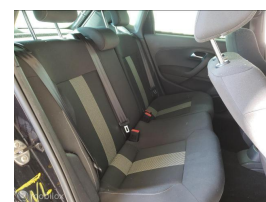

Volkswagen Polo 1.2 TSI BlueMotion Comfortline

Marge

Brandstof	Benzine
Bouwjaar	2013
Tellerstand	38478 KM
Carrosserie	Hatchback
Transmissie	Handgeschakeld
Kleur	Zwart
Aantal deuren	5
Aantal zitplaatsen	5
Aantal cilinders	4
Cilinderinhoud	1197cc
Vermogen	66kW / 90pk
Aandrijving	Voorwielaandrijving
Gem. verbruik	4.9l / 100km
Gewicht	1007kg
Topsnelheid	182km
Koppel	160nm
Max toeren p/m	4500