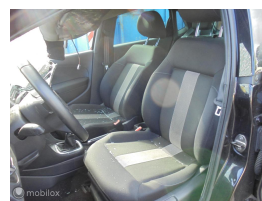

Volkswagen Polo 1.2 TSI BlueMotion Comfortline

Marge

Brandstof	Benzine
Bouwjaar	2013
Tellerstand	38478 KM
Carrosserie	Hatchback
Transmissie	Handgeschakeld
Kleur	Zwart
Aantal deuren	5
Aantal zitplaatsen	5
Aantal cilinders	4
Cilinderinhoud	1197cc
Vermogen	66kW / 90pk
Aandrijving	Voorwielaandrijving
Gem. verbruik	4.9l / 100km
Gewicht	1007kg
Topsnelheid	182km
Koppel	160nm
Max toeren p/m	4500