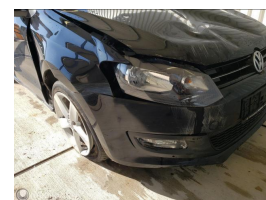

Volkswagen Polo 1.2 TSI BlueMotion Comfortline

Marge

Brandstof	Benzine
Bouwjaar	2013
Tellerstand	38478 KM
Carrosserie	Hatchback
Transmissie	Handgeschakeld
Kleur	Zwart
Aantal deuren	5
Aantal zitplaatsen	5
Aantal cilinders	4
Cilinderinhoud	1197cc
Vermogen	66kW / 90pk
Aandrijving	Voorwielaandrijving
Gem. verbruik	4.9l / 100km
Gewicht	1007kg
Topsnelheid	182km
Koppel	160nm
Max toeren p/m	4500