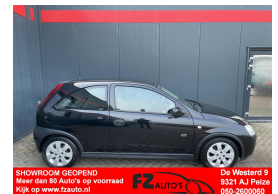

SHOWROOM GEOPEND
Meer dan 80 Auto's op voorraad
Kijk op www.fzauto.nl

Kenteken	47JZVV
Brandstof	Benzine
Bouwjaar	2002
Tellerstand	98290 KM
Carrosserie	Hatchback
Transmissie	Automaat
Wegenbelasting	€ 75 - 83 per kwartaal
Kleur	Zwart
Kleur interieur	grijs
Aantal deuren	3
Aantal zitplaatsen	5
Aantal cilinders	4
Cilinderinhoud	1199cc
Vermogen	55kW / 75pk
Aandrijving	Voorwielaandrijving
Gem. verbruik	6.2l / 100km
Gewicht	910kg
Topsnelheid	170km
Koppel	110nm
Max toeren p/m	5600

Selectie van opties en accessoires

- Elektrische ramen voor
- Getint glas
- Centrale deurvergrendeling
- Hoofdsteunen voor
- Lederen stuurwiel
- Bestuurdersairbag
- Achterbank in delen neerklapbaar
- Passagiersairbag
- Alarm klasse 1(startblokkering)
- Buitenspiegels van binnenuit verstelbaar
- Bestuurdersstoel in hoogte verstelbaar
- Stuur verstelbaar
- Aluminium interieur afwerking
- Audioinstallatie met CD-speler
- Hoofdsteunen achter
- Zij airbag(s) voor
- Hoofd airbag(s) voor
- Hoofdsteunen actief
- Lichtmetalen velgen
- Stuurwiel multifunctioneel