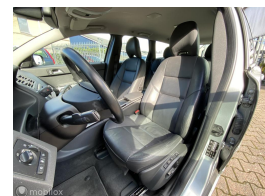

Volvo V50 2.4i Summum

€8.950,00

Marge

Brandstof	Benzine
Bouwjaar	2008
Tellerstand	205786 KM
Carrosserie	Station
Transmissie	Automaat
Kleur	Zilver
Aantal deuren	5
Aantal zitplaatsen	5
Aantal cilinders	5
Cilinderinhoud	2435cc
Vermogen	125kW / 170pk
Aandrijving	Voorwielaandrijving
Gem. verbruik	9.1l / 100km
Gewicht	1379kg
Topsnelheid	215km
Koppel	230nm
Max toeren p/m	6000