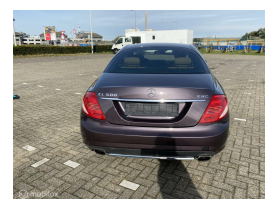

# Mercedes CL 500 AMG

€19.900,00

Marge

Brandstof	<b>Benzine</b>
Bouwjaar	<b>2008</b>
Tellerstand	<b>131998 KM</b>
Carrosserie	<b>Coupé</b>
Transmissie	<b>Automaat</b>
Wegenbelasting	<b>98</b>
Kleur	<b>Grijs</b>
Kleur interieur	<b>beige</b>
Aantal deuren	<b>2</b>
Aantal zitplaatsen	<b>4</b>
Cilinderinhoud	<b>5461cc</b>
Vermogen	<b>285kW / 388pk</b>
Aandrijving	<b>Achterwielaandrijving</b>
Gem. verbruik	<b>1 op 8,3l / 100km</b>
Gewicht	<b>1895kg</b>