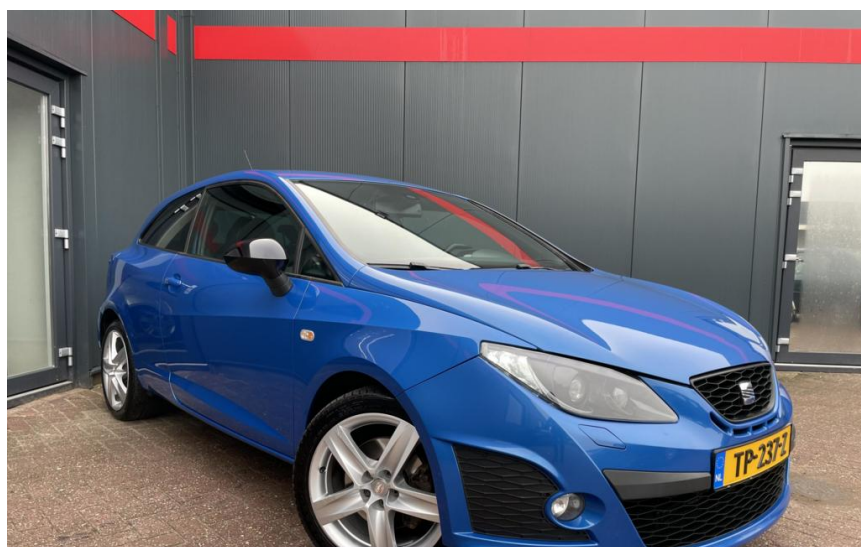

Seat Ibiza SC 1.4 TSI Cupra

€8.950,00

Marge

SHOWROOM GEOPEND
Meer dan 80 Auto's op voorraad
Kijk op www.fzauto.nl

De Westerd 9
9321 AJ Peize
050-2600060

De Westerd 9
9321 AJ Peize
050-2600060

De Westerd 9
9321 AJ Peize
050-2600060

De Westerd 9
9321 AJ Peize
050-2600060

De Westerd 9
9321 AJ Peize
050-2600060

Kenteken	TP237Z
Brandstof	Benzine
Bouwjaar	2011
Tellerstand	187462 KM
Carrosserie	Hatchback
Transmissie	Automaat
Wegenbelasting	€ 138 - 154 per kwartaal
Kleur	Blauw
Kleur interieur	grijs
Aantal deuren	3
Aantal zitplaatsen	5
Aantal cilinders	4
Cilinderinhoud	1390cc
Vermogen	132kW / 180pk
Aandrijving	Voorwielaandrijving
Gem. verbruik	6.4l / 100km
Gewicht	1159kg
Topsnelheid	225km
Koppel	250nm
Max toeren p/m	6200

Selectie van opties en accessoires

Interesse? Bel met **050-2600060**

FZ Auto's
De westerd 9
9321 AJ Peize