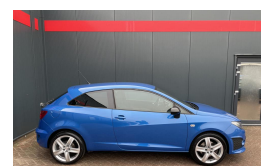

De Westerd 9
9321 AJ Peize
050-2600060