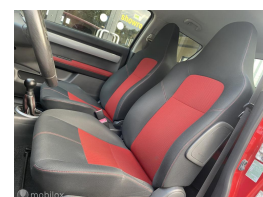

Suzuki Swift 1.6 Sport

€5.450,00

Marge

Kenteken	PK579D
Brandstof	Benzine
Bouwjaar	2010
Tellerstand	163207 KM
Carrosserie	Hatchback
Transmissie	Handgeschakeld
Wegenbelasting	€ 97 - 108 per kwartaal
Kleur	Rood
Aantal deuren	3
Aantal zitplaatsen	5
Aantal cilinders	4
Cilinderinhoud	1586cc
Vermogen	92kW / 125pk
Aandrijving	Voorwielaandrijving
Gem. verbruik	7l / 100km
Gewicht	1005kg
Topsnelheid	200km
Koppel	148nm
Max toeren p/m	6800

Selectie van opties en accessoires

- Metaalkleur
- Elektrische ramen voor
- Mistlampen voor
- Lederen stuurwiel
- Buitenspiegels in carrosseriekleur
- Anti Blokkeer Systeem
- Stuurbekrachtiging
- Airco
- Bestuurdersairbag
- Zij airbag(s) voor
- Hoofd airbag(s) voor
- Achterbank in delen neerklapbaar
- Passagiersairbag
- Alarm klasse 1(startblokkering)
- Buitenspiegels elektrisch verstel- en verwarmbaar
- Centrale deurvergrendeling met afstandsbediening
- Bestuurdersstoel in hoogte verstelbaar
- Stuur verstelbaar
- Bumpers in carrosseriekleur
- Brake Assist System
- Radio-CD/MP3 speler
- Lichtmetalen velgen 17"
- Hoofd airbag(s) achter
- Elektronische remkrachtverdeling
- Boordcomputer
- Anti doorSlip Regeling
- Sportstoelen
- Airco (automatisch)
- Extra getint glas
- Elektronisch Stabiliteits Programma
- Dakspoiler
- Stuurwiel multifunctioneel
- Keyless start