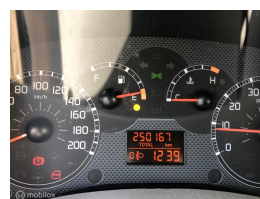

Fiat Panda 1.2 Dynamic

€1.850,00

Marge

Kenteken	19TJHJ
Brandstof	Benzine
Bouwjaar	2006
Tellerstand	250166 KM
Carrosserie	Hatchback
Transmissie	Handgeschakeld
Wegenbelasting	€ 57 - 64 per kwartaal
Kleur	Zwart
Kleur interieur	blauw
Aantal deuren	5
Aantal zitplaatsen	4
Aantal cilinders	4
Cilinderinhoud	1242cc
Vermogen	44kW / 60pk
Aandrijving	Voorwielaandrijving
Gem. verbruik	5.5l / 100km
Gewicht	835kg
Topsnelheid	155km
Koppel	102nm
Max toeren p/m	5000