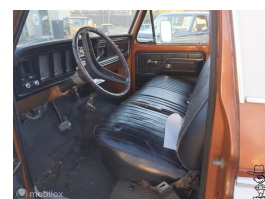

Ford USA f250 pick-up

Marge

Bouwjaar 1976

Selectie van opties en accessoires

Interesse? Bel met
0615582137

Neutel Trading
Parallelweg 21a
7782PD De Krim