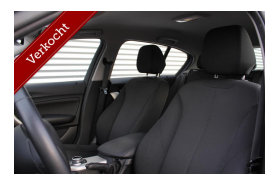

BMW 1-serie 118i Executive EDE

€16.950,00

Marge

Brandstof	Benzine
Bouwjaar	2018
Tellerstand	68274 KM
Carrosserie	Hatchback
Transmissie	Handgeschakeld

Kleur	Grijs
Aantal deuren	5
Aantal zitplaatsen	5
Aantal cilinders	3
Cilinderinhoud	1499cc
Vermogen	100kW / 136pk
Aandrijving	Achterwielaandrijving
Gem. verbruik	5.3l / 100km
Gewicht	1280kg
Topsnelheid	210km
Koppel	220nm
Max toeren p/m	4400