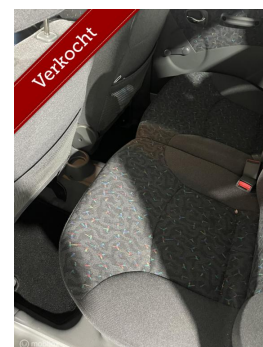

# Hyundai Atos 1.0i GLS

€1.999,00

Marge

Kenteken	69GGSZ
Brandstof	Benzine
Bouwjaar	2000
Tellerstand	47713 KM
Carrosserie	Hatchback
Transmissie	Automaat
Wegenbelasting	€ 56 - 62 per kwartaal
Kleur	Grijs
Aantal deuren	5
Aantal zitplaatsen	5
Aantal cilinders	4
Cilinderinhoud	999cc
Vermogen	40kW / 54pk
Aandrijving	Voorwielaandrijving
Gem. verbruik	6.9l / 100km