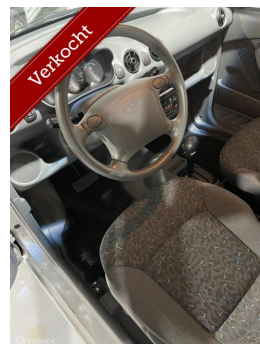

# Hyundai Atos 1.0i GLS

€1.999,00

Marge

Kenteken	69GGSZ
Brandstof	Benzine
Bouwjaar	2000
Tellerstand	47713 KM
Carrosserie	Hatchback
Transmissie	Automaat
Wegenbelasting	€ 56 - 62 per kwartaal
Kleur	Grijs
Aantal deuren	5
Aantal zitplaatsen	5
Aantal cilinders	4
Cilinderinhoud	999cc
Vermogen	40kW / 54pk
Aandrijving	Voorwielaandrijving
Gem. verbruik	6.9l / 100km