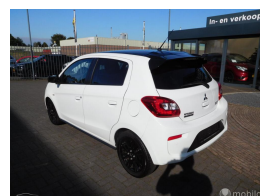

# Mitsubishi Space Star 1.2 Connect Pro Apple Android Carplay Navi PDC

€12.900,00

Marge

Kenteken	N225FN
Brandstof	Benzine
Bouwjaar	2019
Tellerstand	11056 KM
Carrosserie	Hatchback
Transmissie	Handgeschakeld
Wegenbelasting	€ 56 - 62 per kwartaal
Kleur	Wit
Kleur interieur	zwart
Aantal deuren	5
Aantal zitplaatsen	5
Aantal cilinders	3
Cilinderinhoud	1193cc
Vermogen	59kW / 80pk
Aandrijving	Voorwielaandrijving
Gem. verbruik	4.7l / 100km
Gewicht	850kg
Topsnelheid	180km
Koppel	106nm
Max toeren p/m	6000