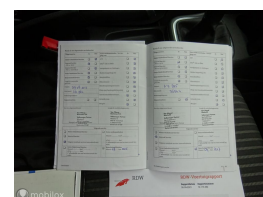

# Volkswagen Polo 1.2 TSI Highline

€7.650,00

Marge

Kenteken	68LDH7
Brandstof	Benzine
Bouwjaar	2010
Tellerstand	98174 KM
Carrosserie	Hatchback
Transmissie	Handgeschakeld
Wegenbelasting	€ 95 - 106 per kwartaal
Kleur	Zwart
Aantal deuren	3
Aantal zitplaatsen	5
Aantal cilinders	4
Cilinderinhoud	1197cc
Vermogen	77kW / 105pk
Aandrijving	Voorwielaandrijving
Gem. verbruik	5.3l / 100km
Gewicht	988kg
Topsnelheid	190km
Koppel	175nm
Max toeren p/m	5000