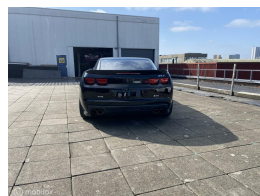

Chevrolet USA Camaro ZL1

Marge

Brandstof **Benzine**
Bouwjaar **2013**
Tellerstand **99300 KM**
Transmissie **Handgeschakeld**

Kleur **Zwart**
Kleur interieur **zwart**
Aantal deuren **2**
Cilinderinhoud **6182cc**
Vermogen **426kW / 580pk**