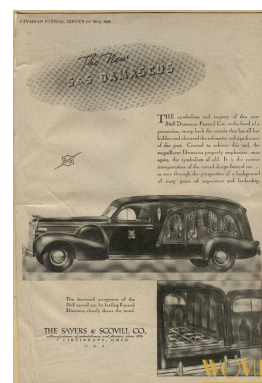

Cadillac S\$\$ hearse

Marge

Brandstof	Benzine
Bouwjaar	1938
Tellerstand	17000 KM
Transmissie	Handgeschakeld
Kleur	Zwart
Kleur interieur	rood
Aantal deuren	3
Aantal zitplaatsen	3
Aandrijving	Achterwielaandrijving