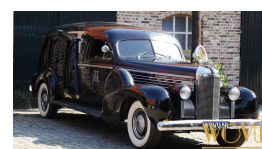

Cadillac S\$\$ hearse

Marge

Brandstof	Benzine
Bouwjaar	1938
Tellerstand	17000 KM
Transmissie	Handgeschakeld
Kleur	Zwart
Kleur interieur	rood
Aantal deuren	3
Aantal zitplaatsen	3
Aandrijving	Achterwielaandrijving