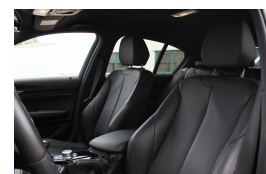

BMW 1-serie 116i Edition M Sport Shadow Executive

€19.950,00

Marge

Brandstof	Benzine
Bouwjaar	2018
Tellerstand	57825 KM
Carrosserie	Hatchback
Transmissie	Handgeschakeld
Kleur	Blauw
Aantal deuren	5
Aantal zitplaatsen	5
Aantal cilinders	3
Cilinderinhoud	1499cc
Vermogen	80kW / 109pk
Aandrijving	Achterwielaandrijving
Gem. verbruik	5.3l / 100km
Gewicht	1280kg
Topsnelheid	195km
Koppel	180nm
Max toeren p/m	4500

Selectie van opties en accessoires

- Elektrische ramen voor en achter
- Anti Blokkeer Systeem
- Anti doorSlip Regeling
- Stuurbekrachtiging
- Bestuurdersairbag
- Hoofd airbag(s) voor
- Sportstoelen
- Stuurbekrachtiging snelheidsafhankelijk
- Passagiersairbag
- Sportonderstel
- Stuur verstelbaar
- Brake Assist System
- Start/stop systeem
- Armsteun voor
- Hoofd airbag(s) achter
- Sportief interieur
- Parkeersensor achter
- LED koplampen
- LED dagrijverlichting
- Lederen sportstuur
- LED mistlampen
- LED achterlichten
- Electronic climate controle
- Achteropkomend verkeer waarschuwing
- Lichtmetalen velgen multi-spaaks 18"
- Binnenspiegel automatisch dimmend
- Voorstoelen verwarmd
- Parkeersensor voor
- Koplampen adaptief
- Grootlichtassistent
- LED koplampen adaptief
- Variabele stuuroverbrenging
- Audio installatie
- Spraakbediening
- DAB ontvanger
- Sportvelgen
- Park Distance Control
- Kunstlederen bekleding
- 18" lichtmetalen velgen
- Cruise control
- Stoelverwarming
- Xenon verlichting