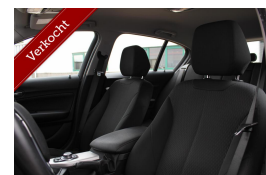

BMW 1-serie 118i EDE Executive

€15.950,00

Marge

Brandstof	Benzine
Bouwjaar	2017
Tellerstand	40432 KM
Carrosserie	Hatchback
Transmissie	Handgeschakeld
Kleur	Grijs
Aantal deuren	5
Aantal zitplaatsen	5
Aantal cilinders	3
Cilinderinhoud	1499cc
Vermogen	100kW / 136pk
Aandrijving	Achterwielaandrijving
Gem. verbruik	5.3l / 100km
Gewicht	1280kg
Topsnelheid	210km
Koppel	220nm
Max toeren p/m	4400