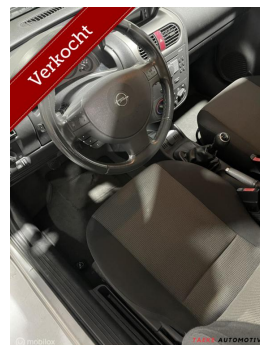

Opel Corsa 1.2-16V Full Rhythm

€1.750,00

Marge

Kenteken	56RKFB
Brandstof	Benzine
Bouwjaar	2005
Tellerstand	125541 KM
Carrosserie	Hatchback
Transmissie	Handgeschakeld
Wegenbelasting	€ 73 - 81 per kwartaal
Kleur	Grijs
Aantal deuren	5
Aantal zitplaatsen	5
Aantal cilinders	4
Cilinderinhoud	1229cc
Vermogen	59kW / 80pk
Aandrijving	Voorwielaandrijving
Gem. verbruik	5.8l / 100km

Selectie van opties en accessoires

- Getint glas
- Hoofdsteunen achter
- Cruise control
- Lederen stuurwiel
- Buitenspiegels in carrosseriekleur
- Anti Blokkeer Systeem
- Bestuurdersairbag
- Achterbank in delen neerklapbaar
- Stuurbevestiging snelheidsafhankelijk
- Alarm klasse 1 (startblokkering)
- Buitenspiegels elektrisch verstelbaar
- Bumpers in carrosseriekleur
- Brake Assist System
- Lichtmetalen velgen 15"
- Audioinstallatie met CD-speler
- Achterruitwisser
- Buitenspiegel rechts
- Centrale deurvergrendeling
- Stuurbevestiging