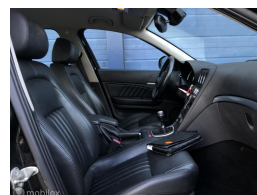

Alfa Romeo 159 2.2 JTS Progression

€3.899,00

Marge

Kenteken	31GZP9
Brandstof	Benzine
Bouwjaar	2008
Tellerstand	239809 KM
Carrosserie	Sedan
Transmissie	Handgeschakeld
Wegenbelasting	€ 181 - 203 per kwartaal
Kleur	Zwart
Kleur interieur	zwart
Aantal deuren	4
Aantal zitplaatsen	5
Aantal cilinders	4
Cilinderinhoud	2198cc
Vermogen	136kW / 185pk
Aandrijving	Voorwielaandrijving
Gem. verbruik	9.2l / 100km
Gewicht	1420kg
Topsnelheid	224km
Koppel	230nm
Max toeren p/m	6500

Selectie van opties en accessoires

- Boordcomputer
- Cruise control
- Buitenspiegels in carrosseriekleur
- Bestuurdersairbag
- Zij airbag(s) voor
- Passagiersairbag
- Alarm klasse 1(startblokkering)
- Buitenspiegels elektrisch verstel- en verwarmbaar
- Centrale deurvergrendeling met afstandsbediening
- Stuur verstelbaar
- Knie airbag(s)
- Armsteun voor
- Armsteun achter
- Audioinstallatie met CD-speler
- Anti Blokkeer Systeem
- Elektronische remkrachtverdeling
- Elektrische ramen achter
- Lederen bekleding
- Regensensor
- Dimlichten automatisch
- Binnenspiegel automatisch dimmend
- Ruitensproeiers verwarmbaar
- Airco (automatisch)
- Electronic climate controle
- Elektrische ramen voor en achter
- Lederen interieur
- Luxe lederen bekleding
- Park Distance Control
- Parkeersensor voor en achter
- Sportvelgen
- Stuurbekrachtiging
- Stuurwiel multifunctioneel
- Voorstoelen verwarmd
- Lichtmetalen velgen 18"

Interesse? Bel met **030-3207002**

Wols Auto's
Achthoven Oost 46
3417PE Montfoort