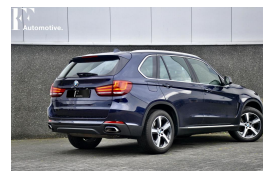

BMW X5 xDrive35i High Executive

€38.950,00

Incl. BTW

Kenteken	N837BJ
Brandstof	Benzine
Bouwjaar	2017
Tellerstand	105100 KM
Carrosserie	SUV
Transmissie	Automaat
Kleur	Blauw
Aantal deuren	5
Aantal zitplaatsen	5
Aantal cilinders	6
Cilinderinhoud	2979cc
Vermogen	225kW / 306pk
Aandrijving	Vierwielaandrijving
Gem. verbruik	8.5l / 100km
Gewicht	2005kg
Topsnelheid	235km
Koppel	400nm
Max toeren p/m	5800