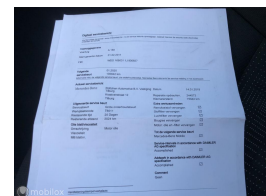

Mercedes A-klasse 160 Business Class

€6.999,00

Marge

Kenteken	NK609P
Brandstof	Benzine
Bouwjaar	2011
Tellerstand	113884 KM
Carrosserie	MPV
Transmissie	Automaat
Wegenbelasting	€ 138 - 154 per kwartaal
Kleur	Grijs
Kleur interieur	zwart
Aantal deuren	5
Aantal zitplaatsen	5
Aantal cilinders	4
Cilinderinhoud	1498cc
Vermogen	70kW / 95pk
Aandrijving	Voorwielaandrijving
Gem. verbruik	6.8l / 100km
Gewicht	1175kg
Topsnelheid	170km
Koppel	140nm
Max toeren p/m	5200