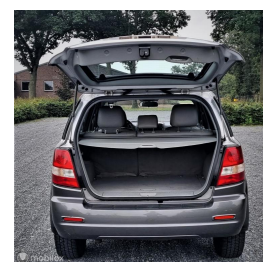

Kia Sorento 2.4i Comfort

€3.390,00

Marge

Kenteken	17RGSX
Brandstof	Benzine
Bouwjaar	2005
Tellerstand	231043 KM
Carrosserie	SUV
Transmissie	Handgeschakeld
Wegenbelasting	€ 267 - 300 per kwartaal
Kleur	Grijs
Aantal deuren	5
Aantal zitplaatsen	5
Aantal cilinders	4
Cilinderinhoud	2351cc
Vermogen	102kW / 139pk
Aandrijving	Vierwielaandrijving
Gem. verbruik	10.9l / 100km
Gewicht	1838kg
Topsnelheid	168km
Koppel	196nm
Max toeren p/m	5800