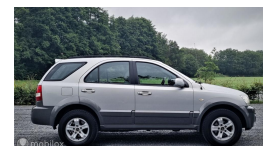

Kia Sorento 2.4i Comfort

€3.390,00

Marge

Kenteken	17RGSX
Brandstof	Benzine
Bouwjaar	2005
Tellerstand	231043 KM
Carrosserie	SUV
Transmissie	Handgeschakeld
Wegenbelasting	€ 267 - 300 per kwartaal
Kleur	Grijs
Aantal deuren	5
Aantal zitplaatsen	5
Aantal cilinders	4
Cilinderinhoud	2351cc
Vermogen	102kW / 139pk
Aandrijving	Vierwielaandrijving
Gem. verbruik	10.9l / 100km
Gewicht	1838kg
Topsnelheid	168km
Koppel	196nm
Max toeren p/m	5800