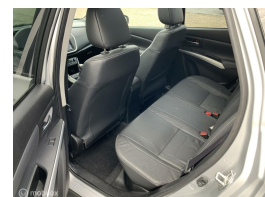

Suzuki SX4 S-Cross 1.6 High Executive Leer Navi Pano Xenon etc.

€14.750,00

Marge

Kenteken	L030VT
Brandstof	Benzine
Bouwjaar	2015
Tellerstand	53889 KM
Carrosserie	SUV
Transmissie	Handgeschakeld
Wegenbelasting	€ 116 - 130 per kwartaal
Kleur	Zilver
Kleur interieur	zwart
Aantal deuren	5
Aantal zitplaatsen	5
Aantal cilinders	4
Cilinderinhoud	1586cc
Vermogen	88kW / 120pk
Aandrijving	Voorwielaandrijving
Gem. verbruik	5.4l / 100km
Gewicht	1060kg
Topsnelheid	180km
Koppel	156nm
Max toeren p/m	6000