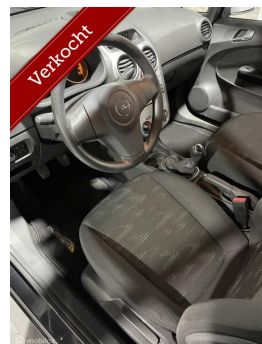

Opel Corsa 1.2 EcoFlex Cosmo LPG

€4.500,00

Marge

Kenteken	L591XG
Brandstof	Benzine
Bouwjaar	2013
Tellerstand	116777 KM
Carrosserie	Hatchback
Transmissie	Handgeschakeld
Wegenbelasting	€ 116 - 130 per kwartaal
Kleur	Zwart
Aantal deuren	5
Aantal zitplaatsen	5
Aantal cilinders	4
Cilinderinhoud	1229cc
Vermogen	61kW / 83pk
Aandrijving	Voorwielaandrijving
Gem. verbruik	6.8l / 100km

Selectie van opties en accessoires

Gewicht	1063kg
Topsnelheid	168km
Koppel	110nm
Max toeren p/m	5600

- Elektrische ramen voor
- Cruise control
- Mistlampen voor
- Buitenspiegels verwarmbaar
- Regensensor

- Stuur verstelbaar
- Warmtewerende voorruit
- Radio-CD/MP3 speler
- Dimlichten automatisch

TAEKE AUTOMOTIVE

Interesse? Bel met
0631766506

Taeke Automotive
Meniststraat 1A 01
7091 ZZ Dinxperlo