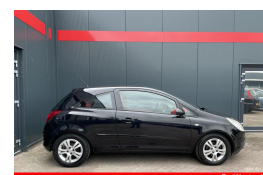

SHOWROOM GEOPEND
Meer dan 80 Auto's op voorraad
Kijk op www.fzauto.nl