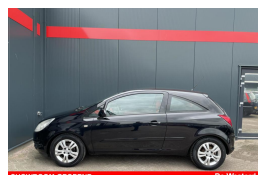

Opel Corsa 1.4-16V Cosmo

€3.499,00

Marge

SHOWROOM GEOPEND
Meer dan 80 Auto's op voorraad
Kijk op www.fzauto.nl

De Westerd 9
9321 AJ Peize
050-2600060

SHOWROOM GEOPEND
Meer dan 80 Auto's op voorraad
Kijk op www.fzauto.nl

Kenteken	71ZFPG
Brandstof	Benzine
Bouwjaar	2008
Tellerstand	146239 KM
Carrosserie	Hatchback
Transmissie	Handgeschakeld
Wegenbelasting	€ 95 - 106 per kwartaal
Kleur	Zwart
Kleur interieur	zwart
Aantal deuren	3
Aantal zitplaatsen	5
Aantal cilinders	4
Cilinderinhoud	1364cc
Vermogen	66kW / 90pk
Aandrijving	Voorwielaandrijving
Gem. verbruik	5.9l / 100km
Gewicht	1040kg
Topsnelheid	173km
Koppel	125nm
Max toeren p/m	5600

Selectie van opties en accessoires

- Elektrische ramen voor
- Mistlampen voor
- Buitenspiegels verwarmbaar
- Lederen stuurwiel
- Anti Blokkeer Systeem
- Airco
- Bestuurdersairbag
- Zij airbag(s) voor
- Hoofd airbag(s) voor
- Achterbank in delen neerklapbaar
- Sportstoelen
- Passagiersairbag
- Alarm klasse 1(startblokkering)
- Buitenspiegels elektrisch verstelbaar
- Centrale deurvergrendeling met afstandsbediening
- Bestuurdersstoel in hoogte verstelbaar
- Stuur verstelbaar
- Radio-CD/MP3 speler
- Lichtmetalen velgen 16"
- Hoofd airbag(s) achter
- Stuurwiel multifunctioneel
- Centrale deurvergrendeling
- Afst. bed. voor centr. deurvergr.
- Parkeersensor achter
- Regensensor
- Warmtewerende voorruit
- Dimlichten automatisch
- Binnenspiegel automatisch dimmend
- Boordcomputer
- Cruise control
- Electronic climate controle
- Trekhaak met afneembare kogel

Interesse? Bel met **050-2600060**

FZ Auto's
De westerd 9
9321 AJ Peize