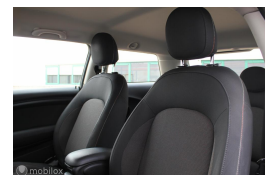

Mini Mini 1.2 One Salt

€12.950,00

Marge

Brandstof	Benzine
Bouwjaar	2016
Tellerstand	60987 KM
Carrosserie	Hatchback
Transmissie	Handgeschakeld

Kleur	Grijs
Aantal deuren	3
Aantal zitplaatsen	4
Aantal cilinders	3
Cilinderinhoud	1233cc
Vermogen	75kW / 102pk
Aandrijving	Voorwielaandrijving
Gem. verbruik	4.6l / 100km
Gewicht	1065kg
Topsnelheid	195km
Koppel	180nm
Max toeren p/m	4250

Selectie van opties en accessoires

- Elektrische ramen voor
- Boordcomputer
- Anti Blokkeer Systeem
- Anti doorSlip Regeling
- Airco
- Bestuurdersairbag
- Zij airbag(s) voor
- Hoofd airbag(s) voor
- Achterbank in delen neerklapbaar
- Passagiersairbag
- Alarm klasse 1(startblokkering)
- Buitenspiegels elektrisch verstel- en verwarmbaar
- Voorstoelen in hoogte verstelbaar
- Centrale deurvergrendeling met afstandsbediening
- Ruitensproeiers verwarmbaar
- Elektronisch Stabiliteits Programma
- Elektronische remkrachtverdeling
- Multimedia-voorbereiding
- Passagiersstoel in hoogte verstelbaar
- Bestuurdersstoel in hoogte verstelbaar
- Mistlampen voor
- Radio
- Stuur verstelbaar
- Dakspoiler
- Hill hold functie
- Lichtmetalen velgen 17"
- Cruise control
- Lederen stuurwiel
- Armsteun voor
- Stuurwiel multifunctioneel
- Navigatiesysteem full map
- Bluetooth telefoonvoorbereiding
- LED koplampen
- LED mistlampen
- Navigatiesysteem
- Speciale kleur
- Sportvelgen
- Voorstoelen verwarmd
- LED koplampen adaptief

Interesse? Bel met **0180-721248**

MGD Auto's
Noord 49 k
2931SJ Krimpen aan de Lek