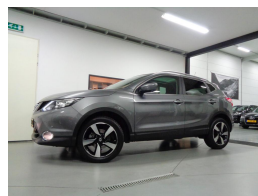

Nissan Qashqai 1.2 Connect Edition

€14.750,00

Marge

Kenteken	K239KG
Brandstof	Benzine
Bouwjaar	2015
Tellerstand	88919 KM
Carrosserie	SUV
Transmissie	Handgeschakeld
Wegenbelasting	€ 138 - 154 per kwartaal
Kleur	Antraciet
Kleur interieur	zwart
Aantal deuren	5
Aantal zitplaatsen	5
Aantal cilinders	4
Cilinderinhoud	1197cc
Vermogen	85kW / 116pk
Aandrijving	Voorwielaandrijving
Gem. verbruik	5.8l / 100km
Gewicht	1250kg
Topsnelheid	185km
Koppel	190nm
Max toeren p/m	4500