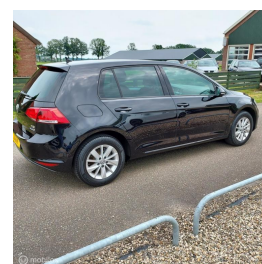

Volkswagen Golf 1.2 TSI Connected Series

€0,00

Marge

Kenteken	KH440K
Brandstof	Benzine
Bouwjaar	2016
Tellerstand	68948 KM
Carrosserie	Hatchback
Transmissie	Handgeschakeld
Wegenbelasting	€ 119 - 133 per kwartaal
Kleur	Zwart
Aantal deuren	5
Aantal zitplaatsen	5
Aantal cilinders	4
Cilinderinhoud	1197cc
Vermogen	81kW / 110pk
Aandrijving	Voorwielaandrijving
Gem. verbruik	4.9l / 100km
Gewicht	1135kg
Topsnelheid	195km
Koppel	175nm
Max toeren p/m	4600