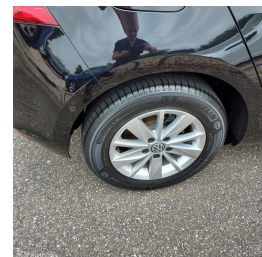

Volkswagen Golf 1.2 TSI Connected Series

€0,00

Marge

Kenteken	KH440K
Brandstof	Benzine
Bouwjaar	2016
Tellerstand	68948 KM
Carrosserie	Hatchback
Transmissie	Handgeschakeld
Wegenbelasting	€ 119 - 133 per kwartaal
Kleur	Zwart
Aantal deuren	5
Aantal zitplaatsen	5
Aantal cilinders	4
Cilinderinhoud	1197cc
Vermogen	81kW / 110pk
Aandrijving	Voorwielaandrijving
Gem. verbruik	4.9l / 100km
Gewicht	1135kg
Topsnelheid	195km
Koppel	175nm
Max toeren p/m	4600