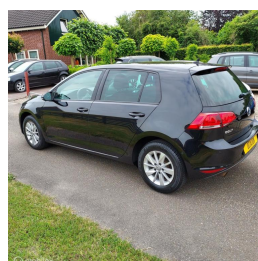

Volkswagen Golf 1.2 TSI Connected Series

€0,00

Marge

Kenteken	KH440K
Brandstof	Benzine
Bouwjaar	2016
Tellerstand	68948 KM
Carrosserie	Hatchback
Transmissie	Handgeschakeld
Wegenbelasting	€ 119 - 133 per kwartaal
Kleur	Zwart
Aantal deuren	5
Aantal zitplaatsen	5
Aantal cilinders	4
Cilinderinhoud	1197cc
Vermogen	81kW / 110pk
Aandrijving	Voorwielaandrijving
Gem. verbruik	4.9l / 100km
Gewicht	1135kg
Topsnelheid	195km
Koppel	175nm
Max toeren p/m	4600