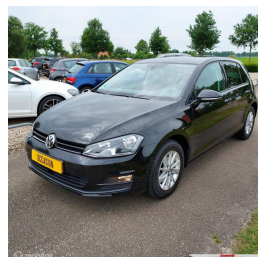

Volkswagen Golf 1.2 TSI Connected Series

€0,00

Marge

Kenteken	KH440K
Brandstof	Benzine
Bouwjaar	2016
Tellerstand	68948 KM
Carrosserie	Hatchback
Transmissie	Handgeschakeld
Wegenbelasting	€ 119 - 133 per kwartaal
Kleur	Zwart
Aantal deuren	5
Aantal zitplaatsen	5
Aantal cilinders	4
Cilinderinhoud	1197cc
Vermogen	81kW / 110pk
Aandrijving	Voorwielaandrijving
Gem. verbruik	4.9l / 100km
Gewicht	1135kg
Topsnelheid	195km
Koppel	175nm
Max toeren p/m	4600