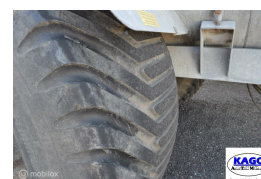

# Kaweco SI 8000

€6.950,00

Excl. BTW

Bouwjaar 1996