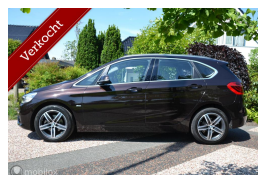

BMW 2-serie Active Tourer 218i High Executive

€1,00

Marge

Kenteken	PG329N
Brandstof	Benzine
Bouwjaar	2017
Tellerstand	26774 KM
Carrosserie	MPV
Transmissie	Automaat
Wegenbelasting	€ 159 - 179 per kwartaal
Kleur	Bruin
Aantal deuren	5
Aantal zitplaatsen	5
Aantal cilinders	3
Cilinderinhoud	1499cc
Vermogen	100kW / 136pk
Aandrijving	Voorwielaandrijving
Gem. verbruik	5.1l / 100km
Gewicht	1345kg
Topsnelheid	205km
Koppel	220nm
Max toeren p/m	4500