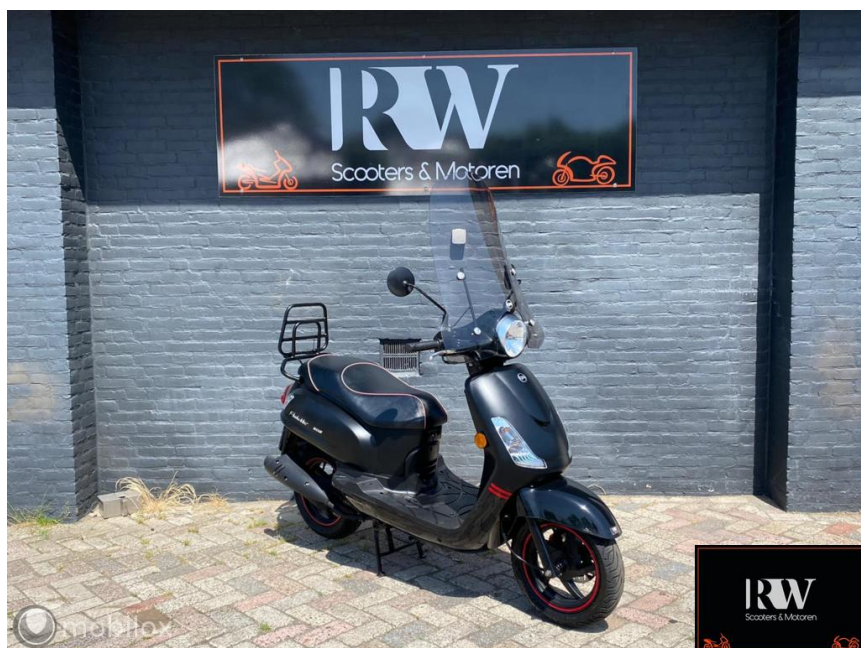

SYM Snorscooter Fiddle II E4

€1.595,00

Marge

Kenteken DSP62T
Brandstof Benzine
Bouwjaar 2019
Tellerstand 7878 KM
Transmissie Automaat

Aantal zitplaatsen 2
Aantal cilinders 1
Cilinderinhoud 49cc
Vermogen 2kW / 3pk
Gem. verbruik 3.6l / 100km
Gewicht 96kg
Topsnelheid 25km

Selectie van opties en accessoires

- Klapdrager Zwart
- Windscherm hoog origineel

Interesse? Bel met **024 - 7851205**

RW Scooters en Motoren
Pieter Zeemanstraat 6A
6603AW Wijchen