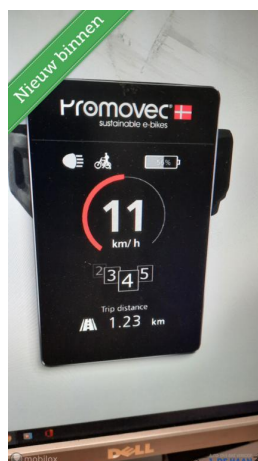

# Pointer Lyvra

€2.399,00

Incl. BTW