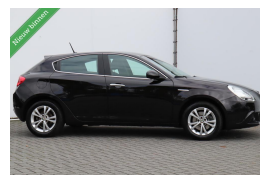

Alfa Romeo Giulietta 1.4 T Distinctive

€9.999,00

Marge

Kenteken	91TXT5
Brandstof	Benzine
Bouwjaar	2012
Tellerstand	134462 KM
Carrosserie	Hatchback
Transmissie	Handgeschakeld
Wegenbelasting	€ 159 - 179 per kwartaal
Kleur	Zwart
Aantal deuren	5
Aantal zitplaatsen	5
Aantal cilinders	4
Cilinderinhoud	1368cc
Vermogen	125kW / 170pk
Aandrijving	Voorwielaandrijving
Gem. verbruik	5.8l / 100km
Gewicht	1265kg
Topsnelheid	218km
Koppel	250nm
Max toeren p/m	5500