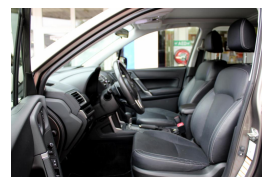

Subaru Forester 2.0 CVT Premium * Trekhaak * Navigatie * 18 inch

€31.950,00

Marge

Brandstof	Benzine
Bouwjaar	2017
Tellerstand	49557 KM
Carrosserie	SUV
Transmissie	Automaat
Wegenbelasting	€ 202 - 227 per kwartaal
Kleur	Bruin
Kleur interieur	zwart
Aantal deuren	5
Aantal zitplaatsen	5
Aantal cilinders	4
Cilinderinhoud	1995cc
Vermogen	110kW / 150pk
Aandrijving	Vierwielaandrijving
Gem. verbruik	6.5l / 100km
Gewicht	1500kg
Topsnelheid	192km
Koppel	198nm
Max toeren p/m	6200