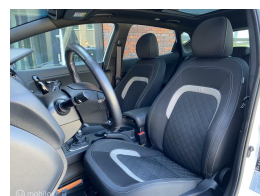

Kia cee'd 1.0 T-GDi GT-Plusline

€0,00

Marge

Kenteken	RN457D
Brandstof	Benzine
Bouwjaar	2018
Tellerstand	60845 KM
Carrosserie	Hatchback
Transmissie	Handgeschakeld
Wegenbelasting	€ 138 - 154 per kwartaal
Kleur	Wit
Kleur interieur	zwart
Aantal deuren	5
Aantal zitplaatsen	5
Aantal cilinders	3
Cilinderinhoud	998cc
Vermogen	88kW / 120pk
Aandrijving	Voorwielaandrijving
Gem. verbruik	4.9l / 100km
Gewicht	1179kg
Topsnelheid	190km
Koppel	171nm
Max toeren p/m	6000