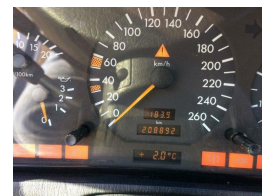

# Mercedes-benz SL-klasse Cabrio Z 320 Incl Hardtop, Nw APK bij aflevering

€199.999,00

Marge

Kenteken	RT247P
Brandstof	Benzine
Bouwjaar	1994
Carrosserie	Cabrio
Transmissie	Automaat
Wegenbelasting	€ 245 - 276 per kwartaal
Kleur	Zwart
Aantal deuren	2
Aantal zitplaatsen	2
Aantal cilinders	6
Cilinderinhoud	3199cc
Vermogen	170kW / 232pk
Aandrijving	Achterwielaandrijving
Gewicht	1750kg