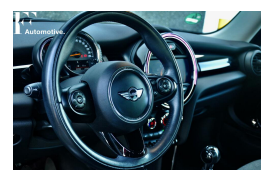

Mini Mini 1.2 One

€12.900,00

Marge

Kenteken	K536SH
Brandstof	Benzine
Bouwjaar	2015
Tellerstand	53364 KM
Carrosserie	Hatchback
Transmissie	Handgeschakeld
Wegenbelasting	€ 116 - 130 per kwartaal
Kleur	Zwart
Aantal deuren	5
Aantal zitplaatsen	5
Aantal cilinders	3
Cilinderinhoud	1233cc
Vermogen	75kW / 102pk
Aandrijving	Voorwielaandrijving
Gem. verbruik	5.2l / 100km
Gewicht	1125kg
Topsnelheid	192km
Koppel	180nm
Max toeren p/m	4250